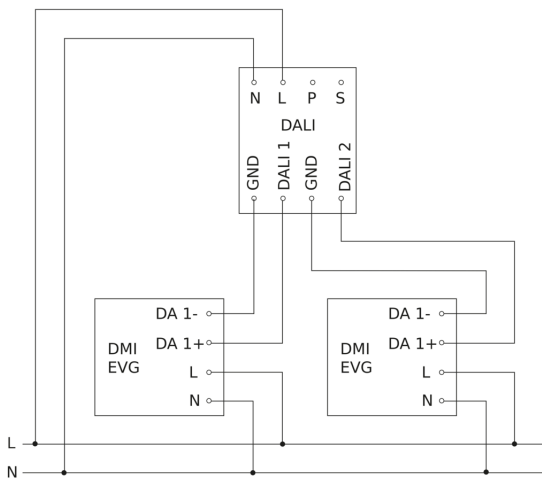

# HF 360

DALI-2 APC - Deckeneinbau  
EAN 4007841 079529  
Art.-Nr. 079529

Schaltplan Master

Schaltplan Master-Slave Vernetzung